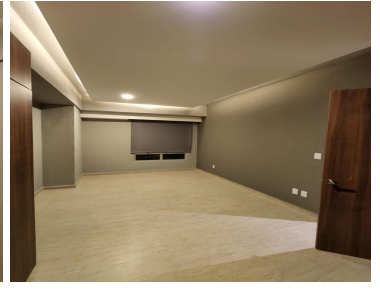

¡ENCONTRAMOS EL LUGAR PERFECTO PARA TI!

www.pinmx.com