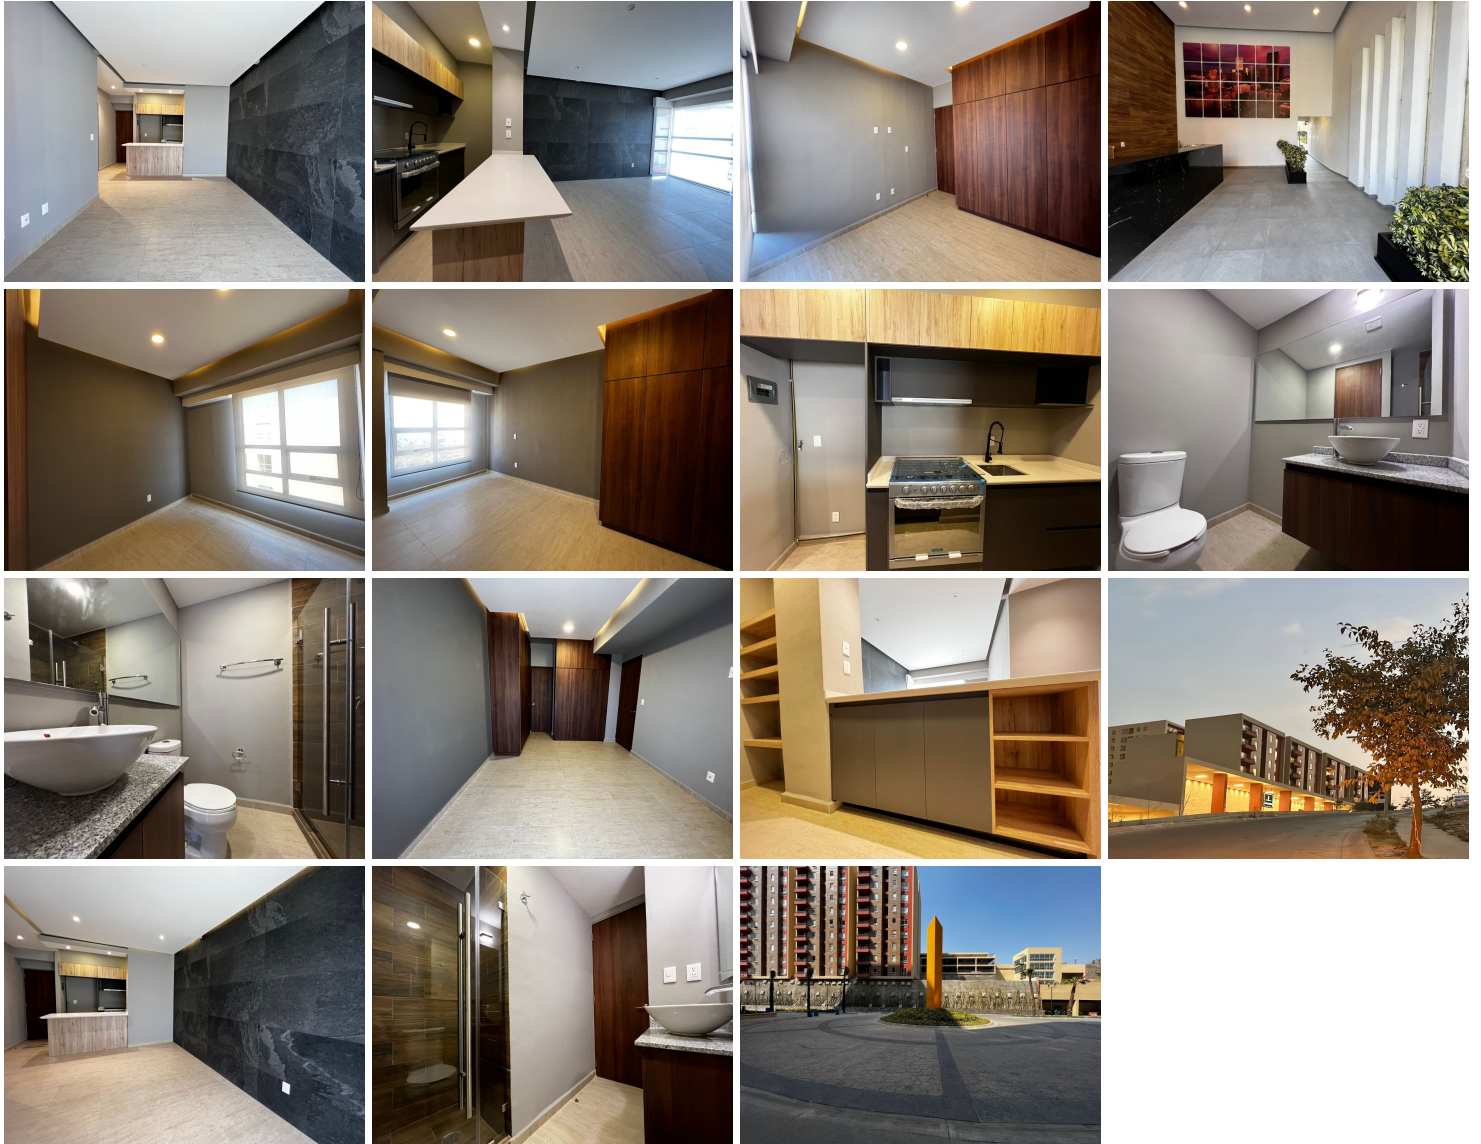

¡ENCONTRAMOS EL LUGAR PERFECTO PARA TI!

www.pinmx.com