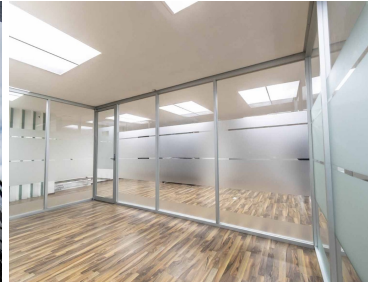

¡ENCONTRAMOS EL LUGAR PERFECTO PARA TI!

www.pinmx.com