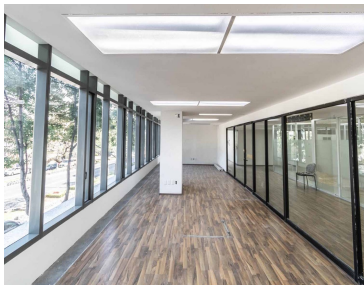

¡ENCONTRAMOS EL LUGAR PERFECTO PARA TI!

www.pinmx.com