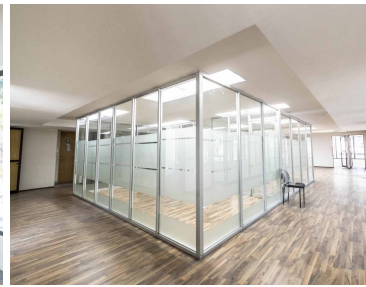

¡ENCONTRAMOS EL LUGAR PERFECTO PARA TI!

www.pinmx.com