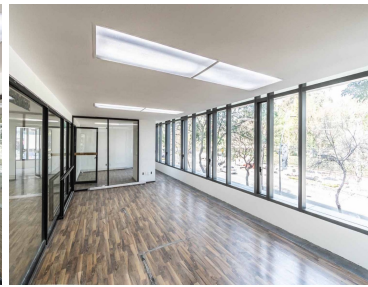

¡ENCONTRAMOS EL LUGAR PERFECTO PARA TI!

www.pinmx.com