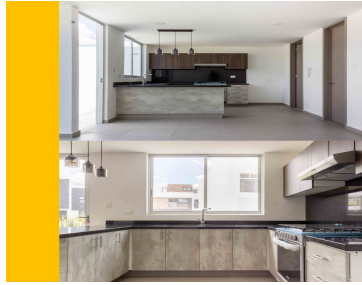

¡ENCONTRAMOS EL LUGAR PERFECTO PARA TI!

Código:
30216

\$ 3,850,000.00 MXN

¡ENCONTRAMOS EL LUGAR PERFECTO PARA TI!

VENTA DE CASA EN FRACCIONAMIENTO A UNOS METROS DE LA RECTA CHOLULA

Calle: Col: Ex-Hacienda de Santa Teresa,
San Andrés Cholula, Puebla

COMENTARIOS DEL VENDEDOR

SE VENDE CASA EN RESIDENCIAL SANTA TERESA, A UNOS METROS DE LA RECTA CHOLULA Y UDLAP. EXCELENTE UBICACIÓN CON TODOS LOS SERVICIOS CERCA Y CON RÁPIDO ACCESO AL PERIFÉRICO. DESCRIPCIÓN PLANTA BAJA -SALA -COMEDOR -COCINA INTEGRAL -JARDÍN -MEDIO BAÑO -TERRAZA PLANTA ALTA -RECÁMARA PRINCIPAL CON VESTIDOR Y BAÑO -2 RECÁMARAS SECUNDARIAS VON CLOSET Y BAÑO CADA UNA 120 m2 TERRENO 200 m2 CONSTRUCCIÓN PRECIO \$3,850.000
Precios y disponibilidad sujetos a cambios sin previo aviso. EasyBroker ID: EB-MY9968

3.4 Baños en Total

Recámara con baño

Recámara principal con baño y vestidor

Recámara con baño

Sala/Comedor

Cocina integral

Terraza

www.pinmx.com