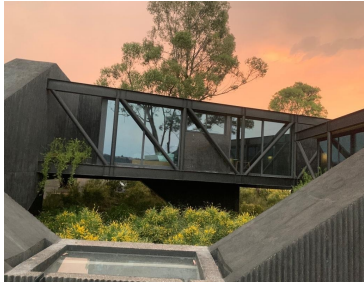

¡ENCONTRAMOS EL LUGAR PERFECTO PARA TI!

www.pinmx.com