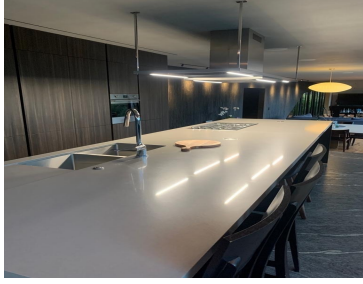

¡ENCONTRAMOS EL LUGAR PERFECTO PARA TI!

www.pinmx.com