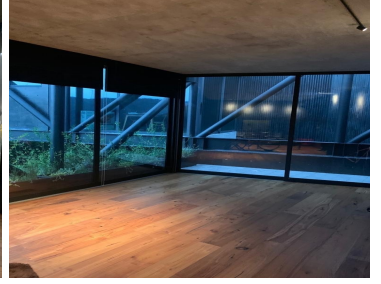

¡ENCONTRAMOS EL LUGAR PERFECTO PARA TI!

www.pinmx.com