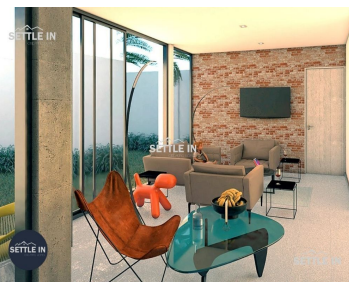

DATOS DEL VENDEDOR

Nombre: arochoa@settleinpuebla.com

Télefono:2231214838

¡ENCONTRAMOS EL LUGAR PERFECTO PARA TI!

www.pinnmx.com