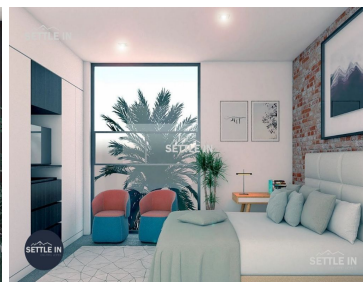

DATOS DEL VENDEDOR

Nombre: arochoa@settleinpuebla.com

Télefono:2231214838

¡ENCONTRAMOS EL LUGAR PERFECTO PARA TI!

www.pinnmx.com