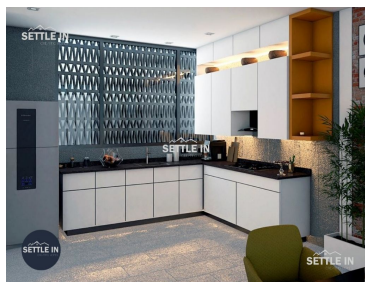

DATOS DEL VENDEDOR

Nombre: arochoa@settleinpuebla.com

Télefono:2231214838

¡ENCONTRAMOS EL LUGAR PERFECTO PARA TI!

www.pinnmx.com