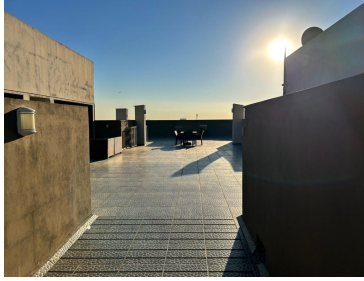

¡ENCONTRAMOS EL LUGAR PERFECTO PARA TI!

www.pinmx.com