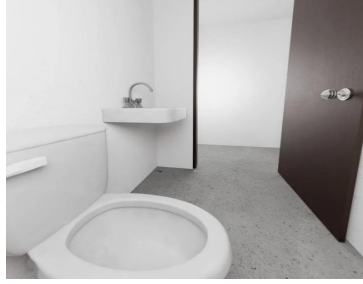

¡ENCONTRAMOS EL LUGAR PERFECTO PARA TI!

www.pinmx.com