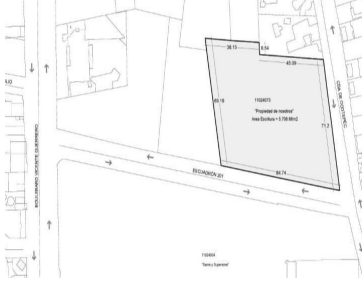

¡ENCONTRAMOS EL LUGAR PERFECTO PARA TI!

www.pinmx.com