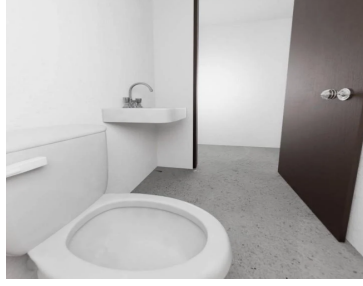

¡ENCONTRAMOS EL LUGAR PERFECTO PARA TI!

www.pinmx.com