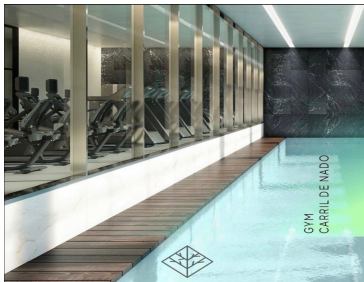

DATOS DEL VENDEDOR

Nombre: elisamac10@hotmail.com

Télefono:5532322771

¡ENCONTRAMOS EL LUGAR PERFECTO PARA TI!

www.pinmx.com