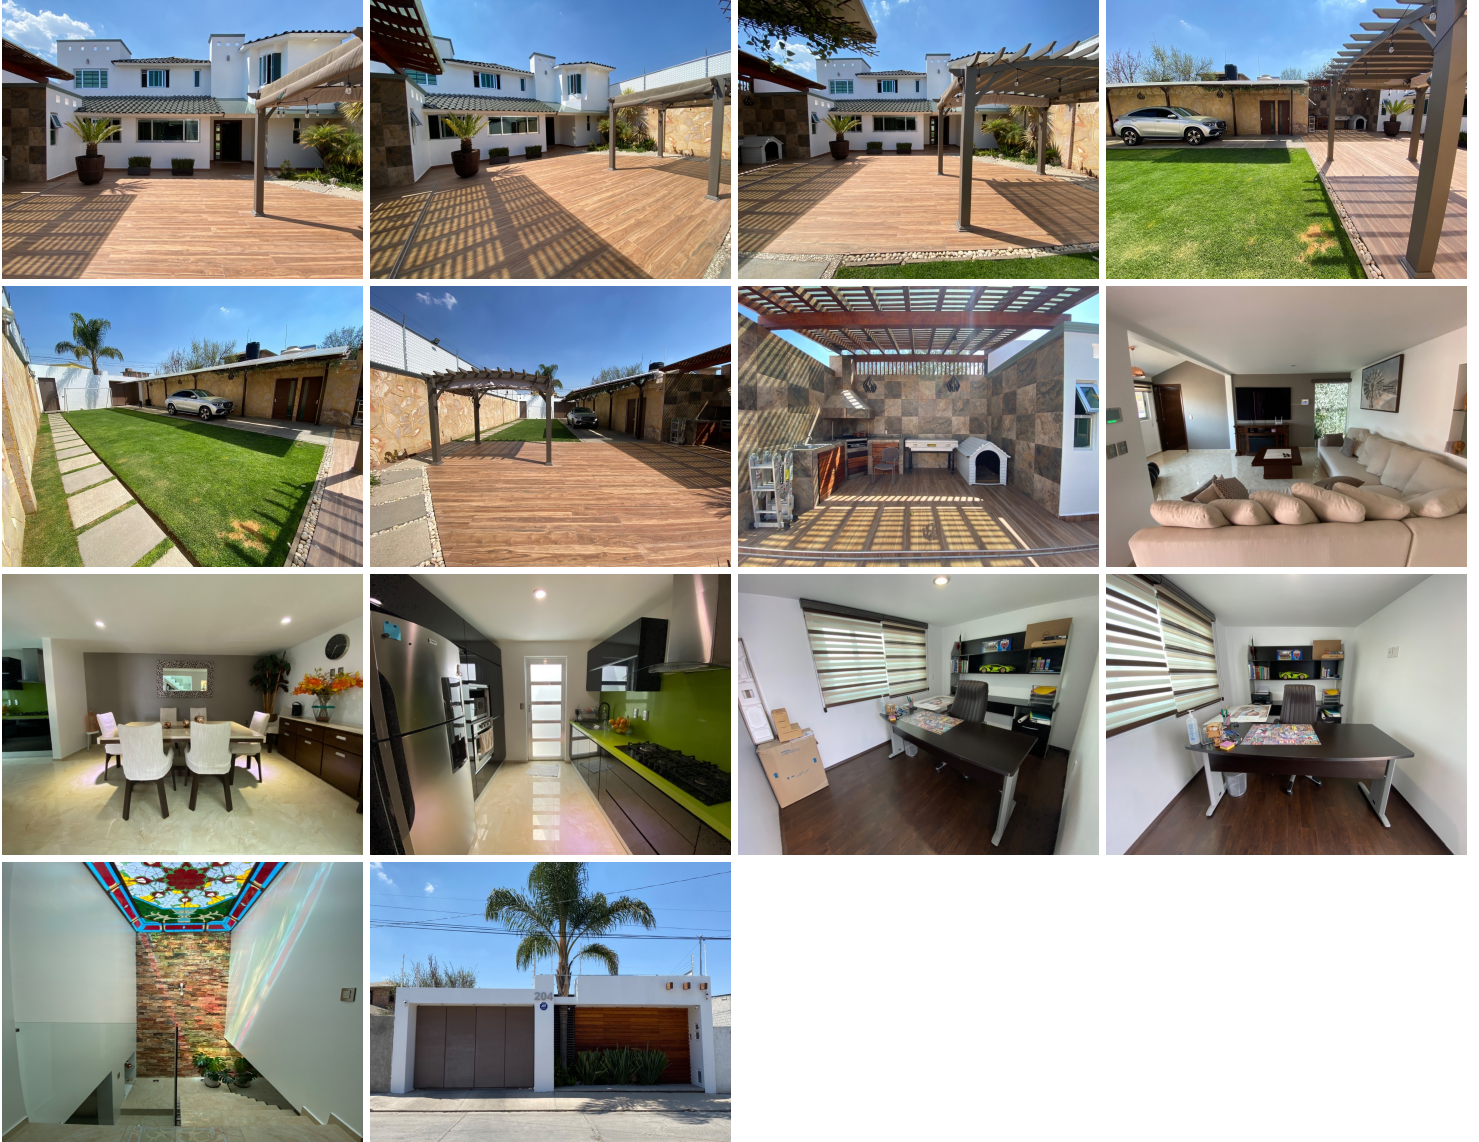

DATOS DEL VENDEDOR

Nombre: ventas@proguiainmobiliaria.c

Teléfono:771 778 0960 Ext. 112

¡ENCONTRAMOS EL LUGAR PERFECTO PARA TI!

www.pinmx.com