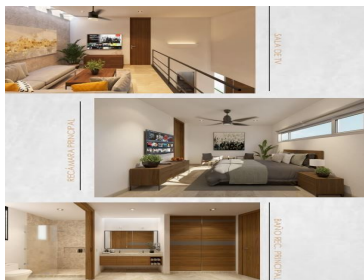

¡ENCONTRAMOS EL LUGAR PERFECTO PARA TI!

Código:
29952

\$ 7,095,000.00 MXN

¡ENCONTRAMOS EL LUGAR PERFECTO PARA TI!

Casas en Privada Residencial en Xcanatun

Calle: Col: Residencial Xcanatún,
Mérida, Yucatán

COMENTARIOS DEL VENDEDOR

El Origen Residencial está ubicado en Xcanatún, al norte de Mérida, Yucatán, sobre la carretera Mérida-Progreso, muy cerca de centros comerciales, hospital y universidades. El Origen es un desarrollo residencial con arquitectura moderna y vanguardista que se adapta a tu estilo de vida. Es un lugar diseñado para ti, en el que encontrarás muchas amenidades, ya que las áreas comunes son espacios que fueron creados pensando en tu comodidad. AMENIDADES: Alumbrado Vigilancia 24/7 Estacionamiento Público CASA CLUB: Canal de nado Piscina de adultos Piscina Infantil Coworking Salón privado lounge Salón de usos múltiples Snack bar Terraza bar Lounge bar Área de descanso Área Grill Áreas verdes Área infantil libre Gimnasio Cancha de Padel Modelo 2 Plantas** Incluye: +Fijo de cristal templado en baños +Gavetas de baño +Carpintería en cocina +Reja de servicio +Piscina +Bomba de Piscina +Jardín **Entrega Inmediata *Piscina incluida **Precios sujetos a cambio sin previo aviso. EasyBroker ID: EB-IM8166

SALON PRIVADO LOUNGE

GIMNASIO

SALA COMEDOR

COCINA

CASA MODELO 282

SUITE

RECAMARA PRINCIPAL

AUXILIAR REC. PRINCIPAL

SALA COMEDOR

RECAMARA PRINCIPAL

COCINA

BANO REC. PRINCIPAL

CASA MODELO 350

COMEDOR

RECAMARA PRINCIPAL

BANO REC. PRINCIPAL