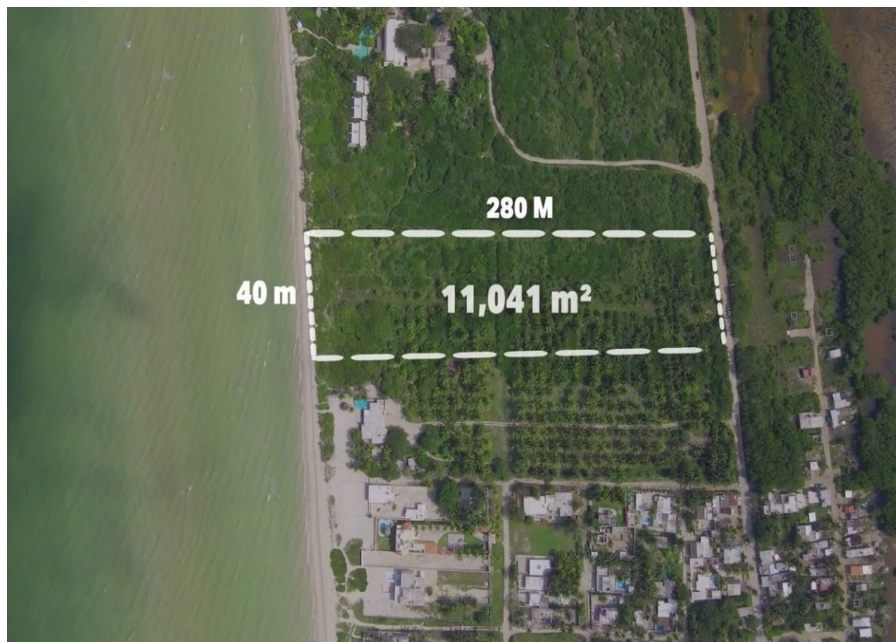

¡ENCONTRAMOS EL LUGAR PERFECTO PARA TI!

Código:
29945

\$ 29,600,000.00 MXN

¡ENCONTRAMOS EL LUGAR PERFECTO PARA TI!

Terreno para desarrollador frente al mar

Calle: Col: Sisal,
Hunucmá, Yucatán

COMENTARIOS DEL VENDEDOR

Terreno ideal para desarrollar un complejo turístico o inmobiliario en una de las playas mas exclusivas de Yucatán en Sisal catalogado como Pueblo Mágico y Playa Platino. - Propiedad Privada - Análisis de Carga Turística Incluida - Capacidad de carga del 60% - A 90 Metros del Pueblo *Precio negociable. EasyBroker ID: EB-MK6200