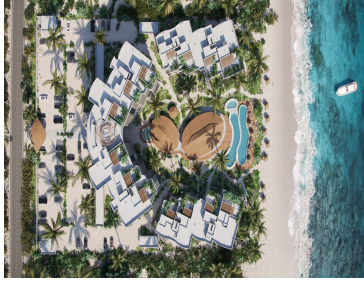

¡ENCONTRAMOS EL LUGAR PERFECTO PARA TI!

www.pinnmx.com