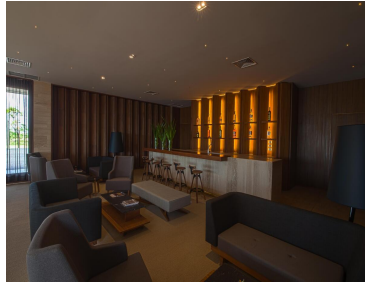

¡ENCONTRAMOS EL LUGAR PERFECTO PARA TI!

www.pinmx.com