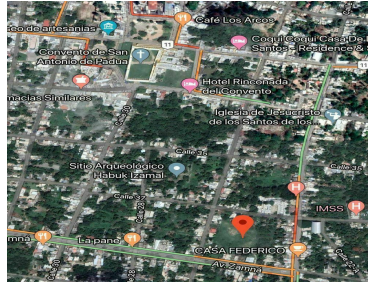

¡ENCONTRAMOS EL LUGAR PERFECTO PARA TI!

www.pinmx.com