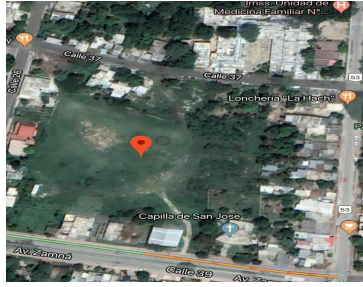

¡ENCONTRAMOS EL LUGAR PERFECTO PARA TI!

www.pinmx.com