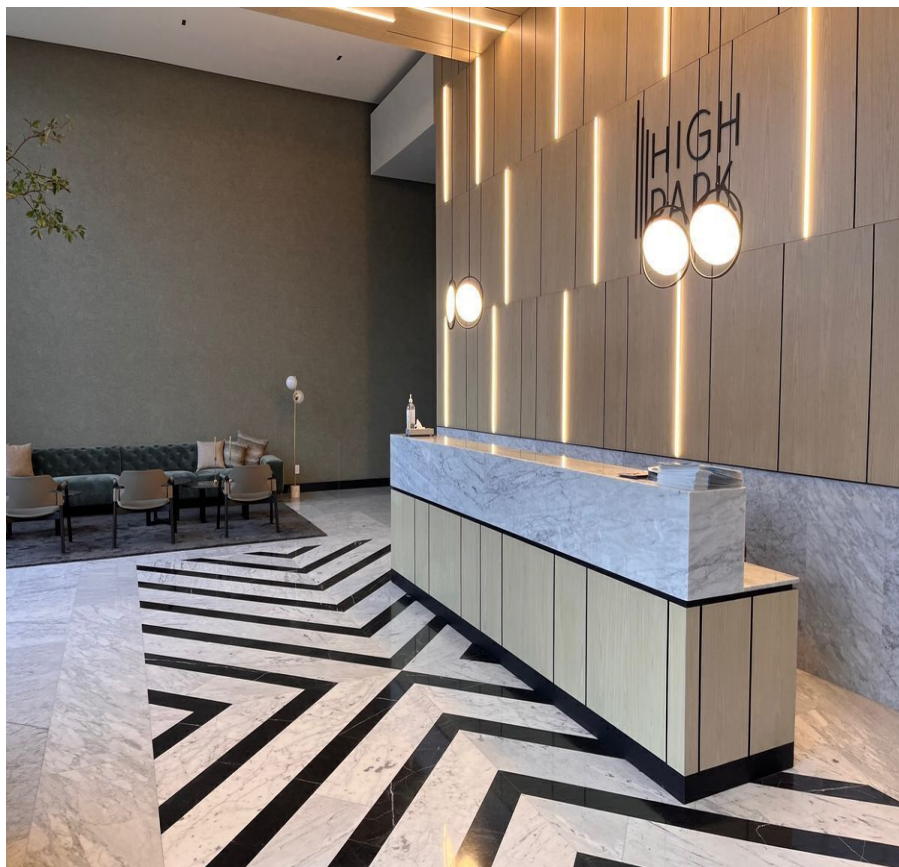

¡ENCONTRAMOS EL LUGAR PERFECTO PARA TI!

Código:
29888

\$ 23,000.00 MXN

¡ENCONTRAMOS EL LUGAR PERFECTO PARA TI!

RENTA EN HIGH PARK REFORMA ZONA SANTA FE
Calle: Prolongación Paseo de la Reforma **Col:** Santa Fe,
Álvaro Obregón, Ciudad de México

COMENTARIOS DEL VENDEDOR

Departamento a estrenar con 85 m2 habitables, acabados de lujo, espectacular vista de la Ciudad, piso de madera de ingeniería, estancia para sala comedor, cocina integral abierta, 2 recámaras, principal con baño y vestidor, el baño principal cuenta con ventana para ventilación, 2 baños completos, persianas, área de lavado, 2 estacionamientos, bodega elevadores, vigilancia 24/7. **INCLUYE MANTENIMIENTO.** En el desarrollo encontrarás: **FRONT GROUND AMENITIES:** Garden, Playground y Motor Lobby. **CENTER GROUND AMENITIES:** Lobby, Lounge, Junior Lounge, Theater, Party Venue, Mail Room, Business Center y Playroom. **BACK GROUND AMENITIES:** BBQ Zone, Jogging Track, Fire Pit, Pet Zone, Climbing Wall, Green Wall y Court. **SKY AMENITIES:** Sky Pool, Wading Pool, Jacuzzi, Sky Views, Juice Bar, Sky Spa M&W y Sky Fitness. High Park Reforma está pensado detalle a detalle, con una esencia que ofrece una fusión de arte, arquitectura y diseño. Es el espacio único que refleja lo que eres: icónico y exclusivo. Ubicado en punto estratégico de Santa Fe que conecta con zonas emblemáticas de la CDMX. **DISEÑO PENSANDO EN CADA DETALLE.** Vivirás la exclusividad y el estilo de las ciudades más bellas, arquitectura y sofisticación, en el interior. Sociedad, cultura y negocios a tu alrededor. EasyBroker ID: EB-NA2501