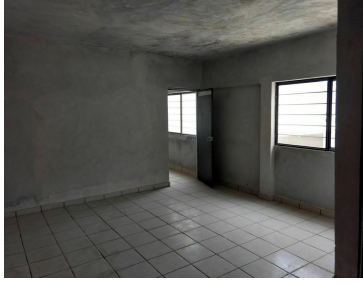

¡ENCONTRAMOS EL LUGAR PERFECTO PARA TI!

www.pinnmx.com