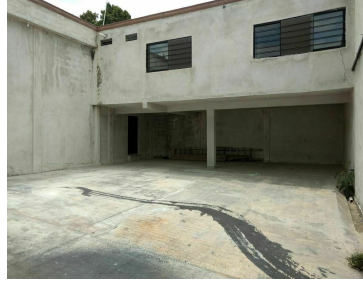

¡ENCONTRAMOS EL LUGAR PERFECTO PARA TI!

www.pinnmx.com