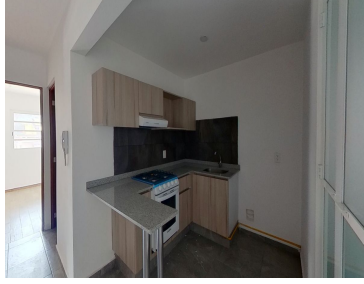

¡ENCONTRAMOS EL LUGAR PERFECTO PARA TI!