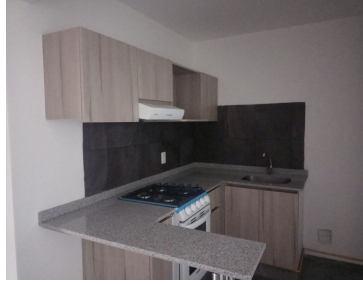

¡ENCONTRAMOS EL LUGAR PERFECTO PARA TI!