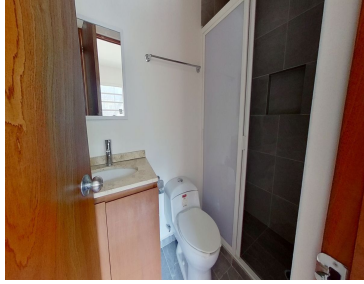

¡ENCONTRAMOS EL LUGAR PERFECTO PARA TI!