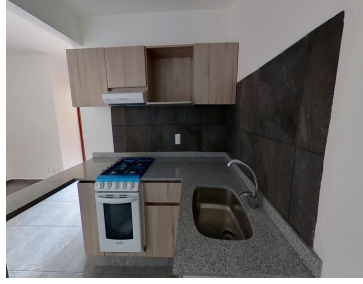

¡ENCONTRAMOS EL LUGAR PERFECTO PARA TI!