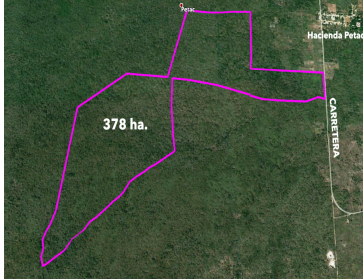

DATOS DEL VENDEDOR

Nombre: carlos.guzman.javier@hotmail.com

Teléfono: 9991464568

¡ENCONTRAMOS EL LUGAR PERFECTO PARA TI!

www.pinmex.com