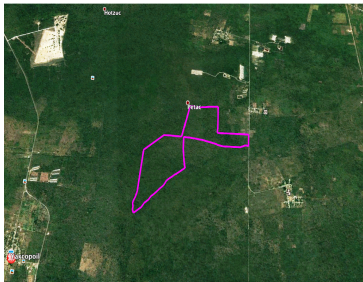

DATOS DEL VENDEDOR

Nombre: carlos.guzman.javier@hotmail.com

Teléfono: 9991464568

¡ENCONTRAMOS EL LUGAR PERFECTO PARA TI!

www.pinmex.com