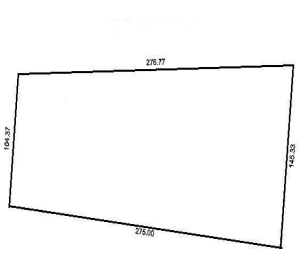

COMENTARIOS DEL VENDEDOR

Terreno en venta en Uman de 3.5 hectareas sobre carretera Kinchil Umán UBICADO En el municipio de Umán, sobre carretera Kinchil Umán. A 14 minutos de la ciudad de Mérida. CARACTERISTICAS • Terreno de 34,316.98 m2, 3.5 hectáreas • Frente: 276.77 m. • Fondo: 145.33 m. • CFE al frente del terreno • Situado en zona de desarrollo habitacional e industrial • Salida carretera Umán - Kinchil • Propiedad Privada *Propiedad sujeta a disponibilidad. *Los precios publicados son de referencia y no constituyen una oferta vinculante y pueden ser modificados por el propietario o desarrollador en cualquier momento y sin previo aviso. *Los precios acá publicados no incluyen cantidades generadas por contratación de créditos hipotecarios ni gastos adicionales, derechos e impuestos notariales, rubros que se determinarán en función de los montos variables de conceptos de crédito, aranceles de Notarios y legislación fiscal aplicable. *Disponibilidad y precios sujetos a cambio sin previo aviso. *No incluye gastos de escrituración ni avalúo. *Las fotos y renders utilizados para la publicación son meramente ilustrativos, las características del inmueble podrían variar. *El cumplimiento de garantías es responsabilidad del propietario vendedor o del desarrollador según sea el caso. *Consulta nuestro aviso de privacidad en nuestra página. EasyBroker ID: EB-IY3482

DATOS DEL VENDEDOR

Nombre: carlos.guzman.javier@hotmail

Télefono:9991464568

¡ENCONTRAMOS EL LUGAR PERFECTO PARA TI!

Terreno en venta
Yucatán
3.5Ha. En Umán,
Carr. Kinchil - Umán

Superficie del terreno: 34,316.98 m2