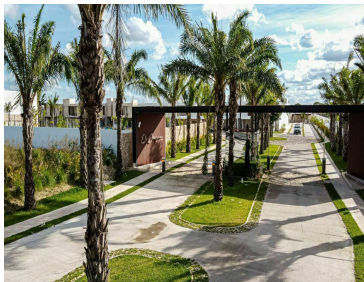

DATOS DEL VENDEDOR

Nombre: amcorporativo01@gmail.com

Teléfono: 9992792283

¡ENCONTRAMOS EL LUGAR PERFECTO PARA TI!