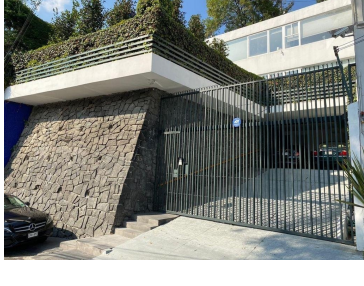

¡ENCONTRAMOS EL LUGAR PERFECTO PARA TI!

www.pinmx.com