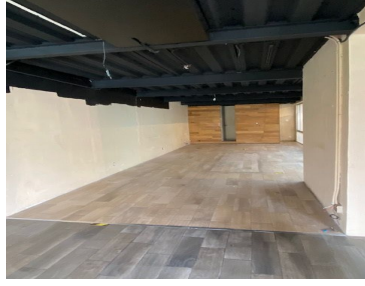

¡ENCONTRAMOS EL LUGAR PERFECTO PARA TI!

www.pinmx.com