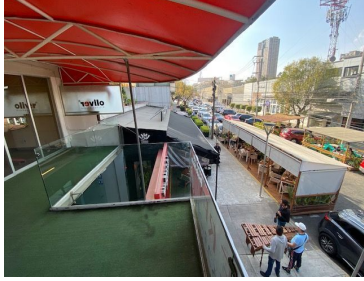

¡ENCONTRAMOS EL LUGAR PERFECTO PARA TI!

www.pinmx.com