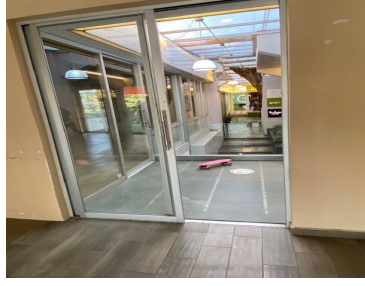

¡ENCONTRAMOS EL LUGAR PERFECTO PARA TI!

www.pinmx.com