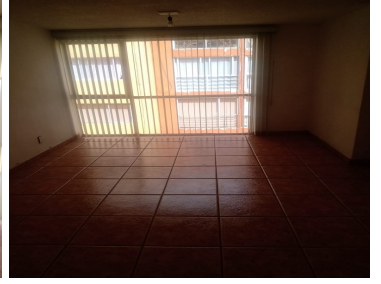

¡ENCONTRAMOS EL LUGAR PERFECTO PARA TI!

www.pinmx.com