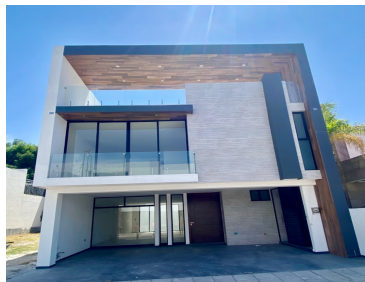

¡ENCONTRAMOS EL LUGAR PERFECTO PARA TI!