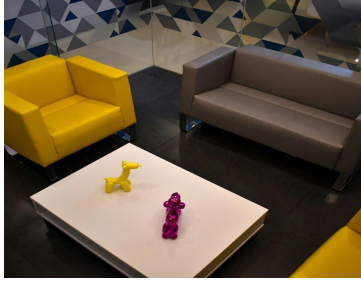

¡ENCONTRAMOS EL LUGAR PERFECTO PARA TI!

www.pinmx.com