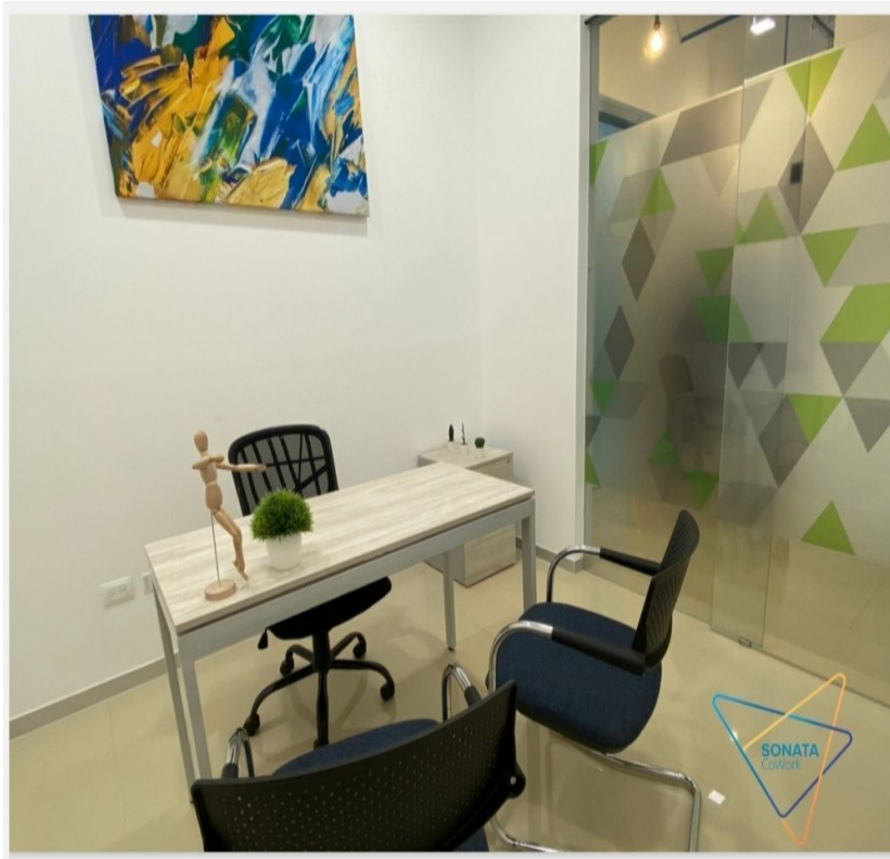

¡ENCONTRAMOS EL LUGAR PERFECTO PARA TI!

Código:
29614

$ 6,500.00 MXN

¡ENCONTRAMOS EL LUGAR PERFECTO PARA TI!

OFICINA EJECUTIVA

Calle: 14 SUR **Col:** Jardines de San Manuel,
Puebla, Puebla

COMENTARIOS DEL VENDEDOR

Modernas oficinas amuebladas en renta en Centro en Centro Comercial Recepción. Servicios Incluidos. Coffee Station con refrigerador y microondas. Cabina telefónica. Sala de juntas hasta para 50 personas. Internet de 200 mb. Cajón de estacionamiento para 1 auto por oficina. Acceso 24/7 con huella digital. *oficinas desde $6,500 mas IVA*. EasyBroker ID: EB-FN5283

0 0 12.00 100

DATOS DEL VENDEDOR

Nombre: holuxrealestate@gmail.com

Télefono:2229187756