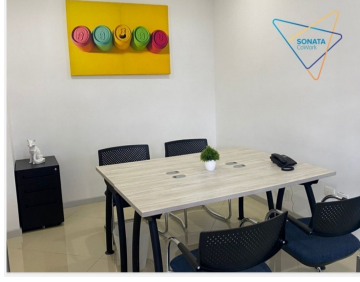

¡ENCONTRAMOS EL LUGAR PERFECTO PARA TI!

www.pinmx.com