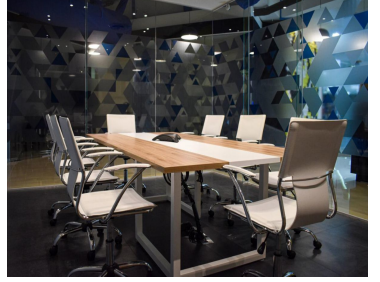

¡ENCONTRAMOS EL LUGAR PERFECTO PARA TI!

www.pinmx.com