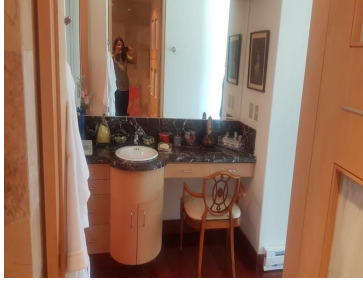

¡ENCONTRAMOS EL LUGAR PERFECTO PARA TI!

www.pinmx.com