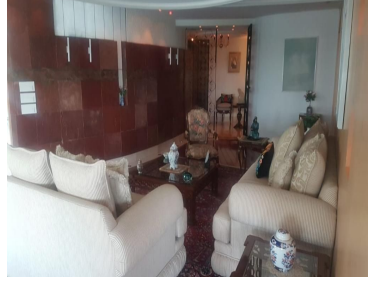

¡ENCONTRAMOS EL LUGAR PERFECTO PARA TI!

www.pinmx.com