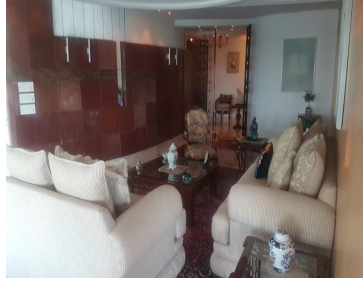

¡ENCONTRAMOS EL LUGAR PERFECTO PARA TI!

www.pinmx.com