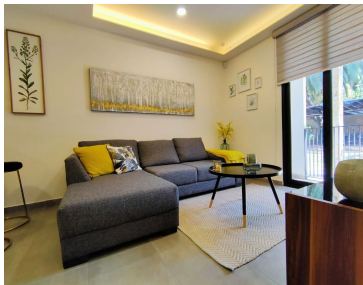

DATOS DEL VENDEDOR

Nombre: moraherrerayasociados@gmail

Télefono:3336524504

¡ENCONTRAMOS EL LUGAR PERFECTO PARA TI!

www.pinmx.com