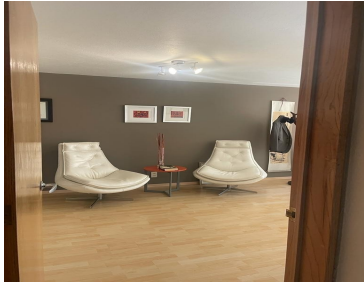

¡ENCONTRAMOS EL LUGAR PERFECTO PARA TI!

www.pinnmx.com