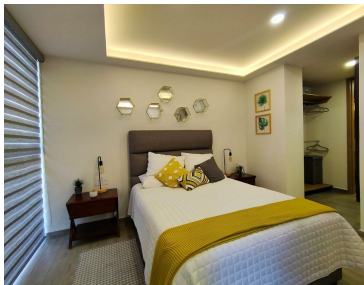

DATOS DEL VENDEDOR

Nombre: moraherrerayasociados@gmail

Télefono:3336524504

¡ENCONTRAMOS EL LUGAR PERFECTO PARA TI!

www.pinmx.com