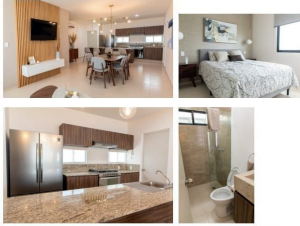

Aparta con **$50,000.MX** y liquida a la ENTREGA

Información **$2,190,000**

- 2 Recámaras (Visitador / Closet) 75 m2 construcción
- 2 Baños Estacionamiento 1 Carro
- Sala/Comedor Elevador
- Cocina Integral (Estufa y Campana)

PREVENTA DICIEMBRE 2023

TORRE PIZARRO 35 EN REFORMA

www.pinmx.com