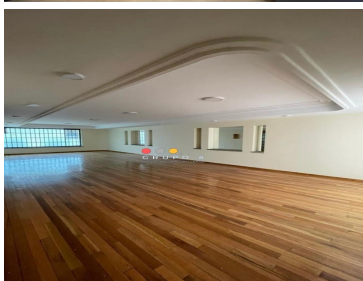

DATOS DEL VENDEDOR

Nombre: grupo8.expertos@gmail.co

Télefono:5532253350

¡ENCONTRAMOS EL LUGAR PERFECTO PARA TI!

www.pinmx.com