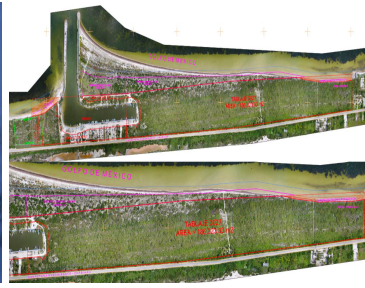

www.pinmx.com