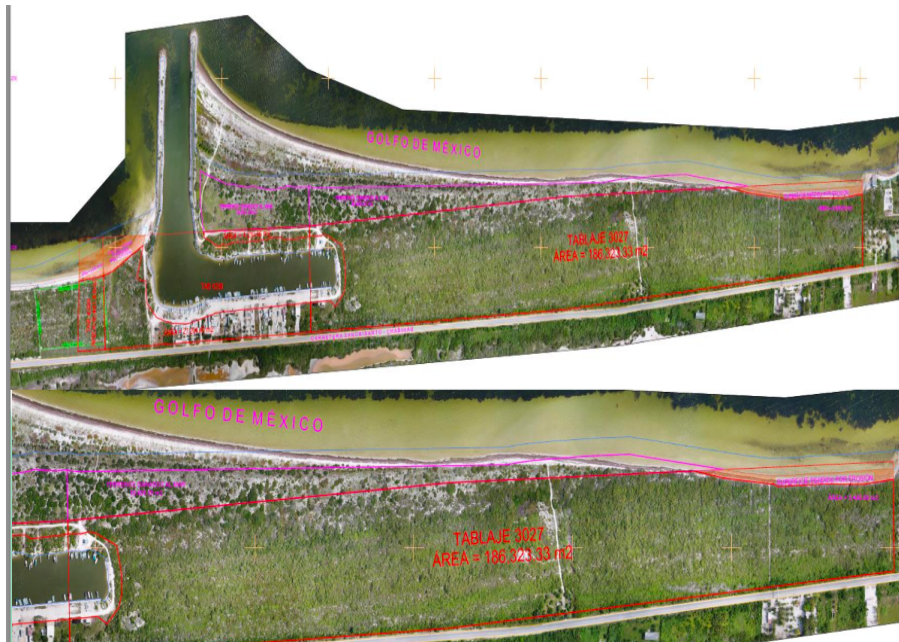

¡ENCONTRAMOS EL LUGAR PERFECTO PARA TI!

Código:
29368

$ 25,000.00 MXN

¡ENCONTRAMOS EL LUGAR PERFECTO PARA TI!

Macroterreno de Playa en Chabihau

Calle: Col: Chabihau,
Yobaín, Yucatán

COMENTARIOS DEL VENDEDOR

Ideal para desarrollos hoteleros, desarrollos de usos mixtos o simplemente subdividirlos para casa de descanso. Con 186,323 metros cuadrados de terreno y 1,280 metros lineales de playa con un fondo de 150 metros de fondo, este terreno cuenta con acceso al puerto de abrigo, el cual podría existir la posibilidad de de continuar hacia el interior del terreno. Una de las grandes ventajas es que el dique del puerto de abrigo hace que se gane terreno al mar día a día. 18 mil metro lineal Checar el siguiente enlace de Google Earth <https://earth.google.com/earth/d/10QdXKwg1N7fFW4xw-xJ5XAK-r-cv45QD?usp=sharing>. EasyBroker ID: EB-LX8980

0 0 0.00

DATOS DEL VENDEDOR

Nombre: gerry@rootnest.mx

Télefono: +52 9969630298

¡ENCONTRAMOS EL LUGAR PERFECTO PARA TI!