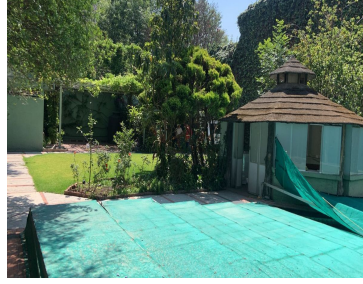

¡ENCONTRAMOS EL LUGAR PERFECTO PARA TI!

www.pinmx.com