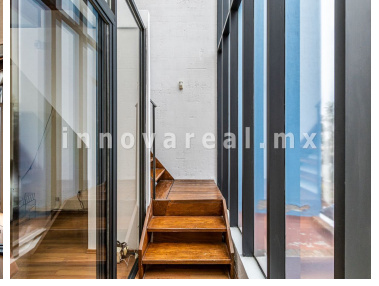

¡ENCONTRAMOS EL LUGAR PERFECTO PARA TI!

www.pinmx.com