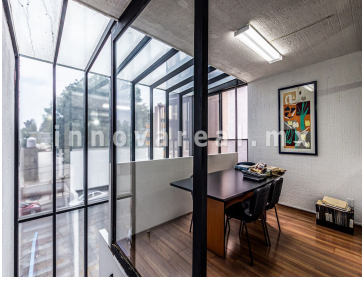

¡ENCONTRAMOS EL LUGAR PERFECTO PARA TI!

www.pinmx.com