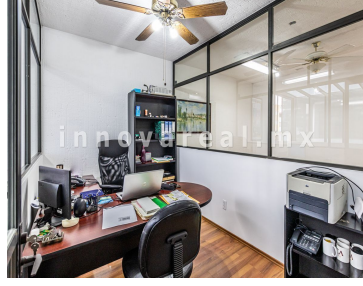

¡ENCONTRAMOS EL LUGAR PERFECTO PARA TI!

www.pinmx.com