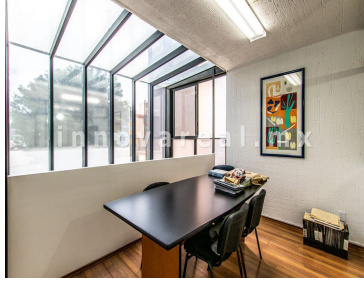

¡ENCONTRAMOS EL LUGAR PERFECTO PARA TI!

www.pinmx.com