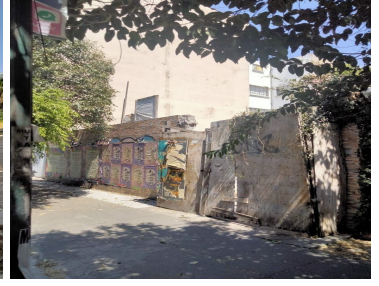

¡ENCONTRAMOS EL LUGAR PERFECTO PARA TI!

www.pinmx.com