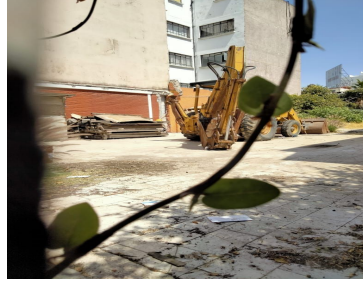

¡ENCONTRAMOS EL LUGAR PERFECTO PARA TI!

www.pinmx.com