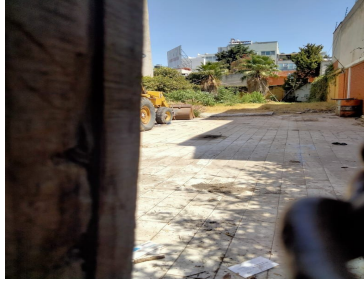

¡ENCONTRAMOS EL LUGAR PERFECTO PARA TI!

www.pinmx.com