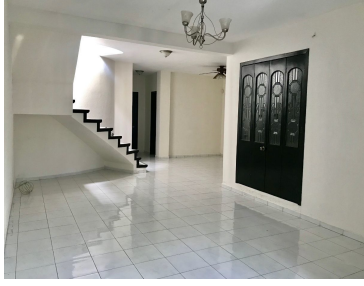

¡ENCONTRAMOS EL LUGAR PERFECTO PARA TI!

www.pinmx.com