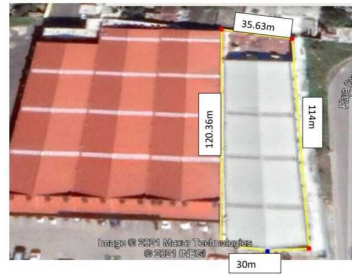

www.pinnmx.com