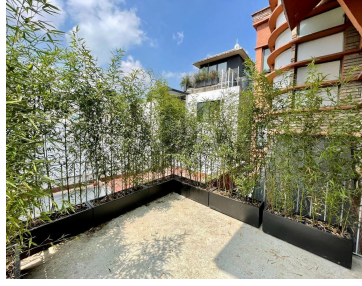

¡ENCONTRAMOS EL LUGAR PERFECTO PARA TI!

www.pinmx.com