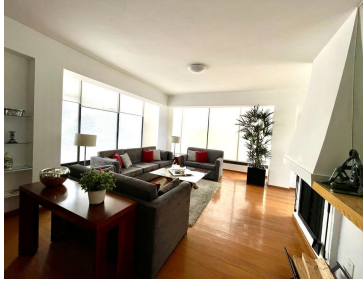

¡ENCONTRAMOS EL LUGAR PERFECTO PARA TI!

www.pinmx.com