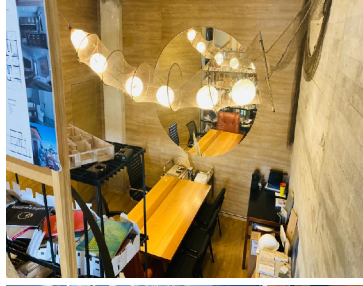

¡ENCONTRAMOS EL LUGAR PERFECTO PARA TI!

www.pinmx.com