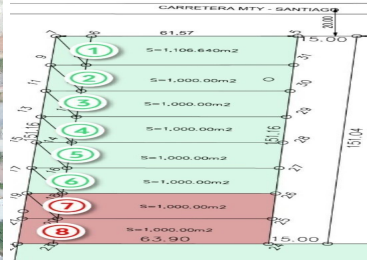

www.pinmx.com