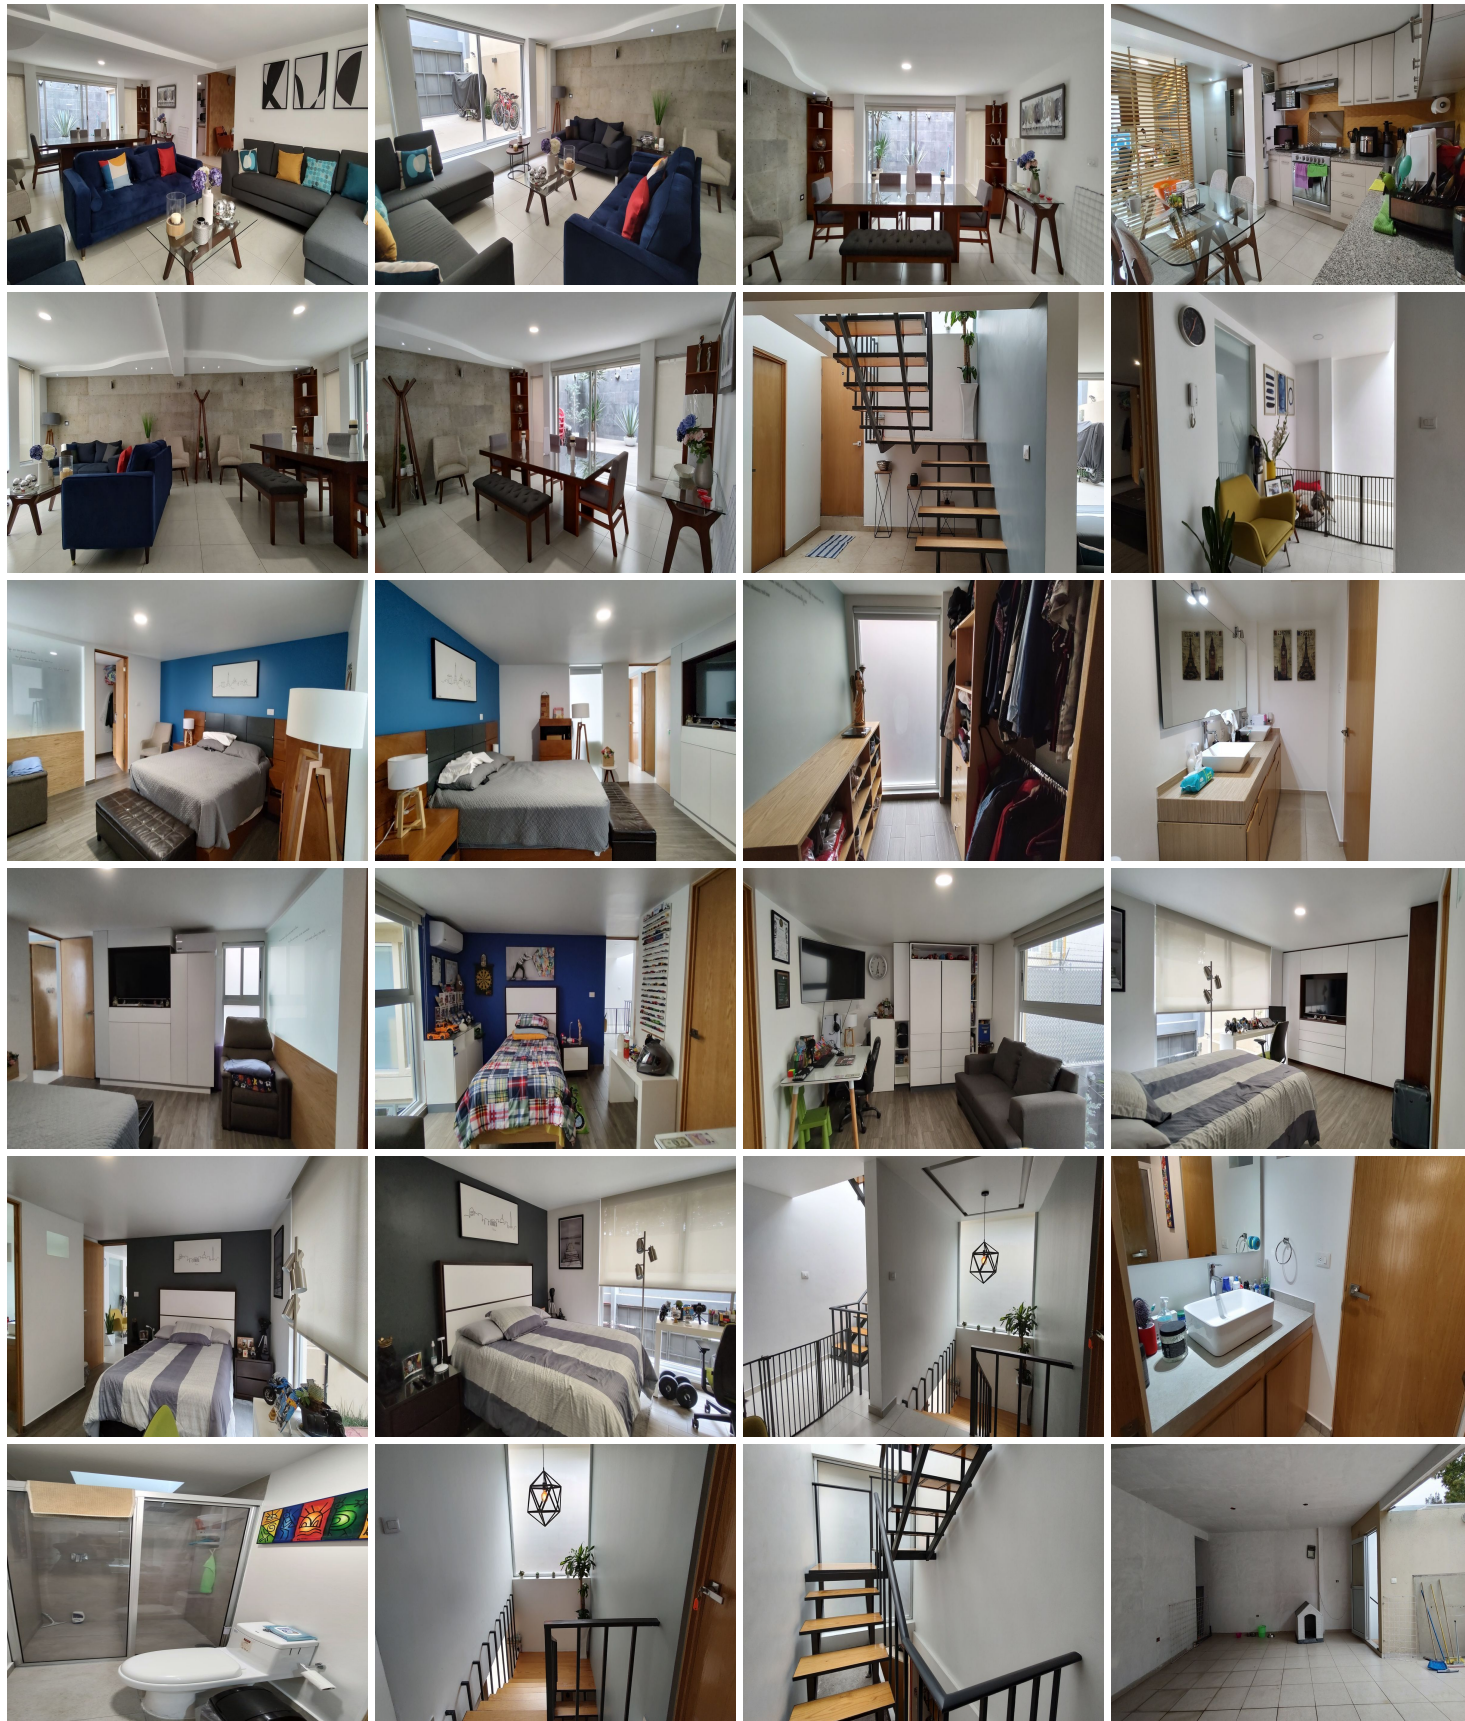

DATOS DEL VENDEDOR

Nombre: ventas.novahogar@gmail.com

Teléfono:5537344749

¡ENCONTRAMOS EL LUGAR PERFECTO PARA TI!