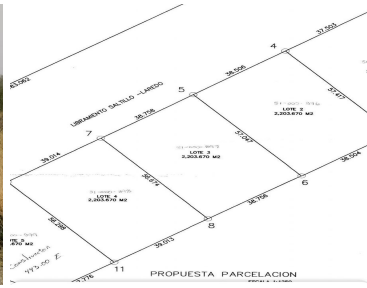

www.pinnmx.com