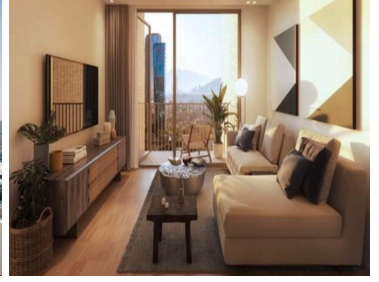

A	B	C	D
80 M²	100 M²	120 M²	140 M²
TIPO 1 1 Recámara Walk-in Closet Área social 1.5 Baños	TIPO 1 1 Recámara Walk-in Closet Área social 1.5 Baños	TIPO 1 2 Recámaras Walk-in Closet Área social 2.5 Baños	TIPO 1 3 Recámaras Walk-in Closet 1 Play room 2.5 Baños
TIPO 2 1 Recámara Closet de pared 1 Play room 2 Baños	TIPO 2 2 Recámaras 2 Baños	TIPO 2 2 Recámaras Walk-in closet 1 Play room 2 Baños