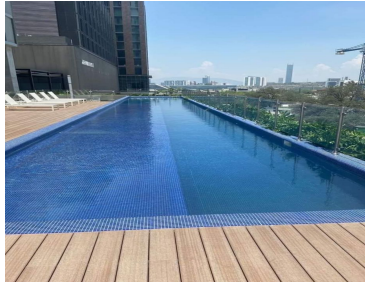

¡ENCONTRAMOS EL LUGAR PERFECTO PARA TI!

www.pinmx.com