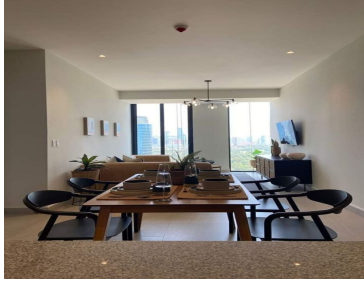

¡ENCONTRAMOS EL LUGAR PERFECTO PARA TI!

www.pinmx.com