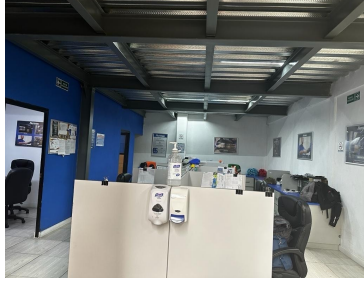

¡ENCONTRAMOS EL LUGAR PERFECTO PARA TI!

¿Comprar, vender o alquilar?
TE ASESORAMOS >>>
22-21-47-47-45

HOME & HARMONY
REAL ESTATE

www.pinmx.com