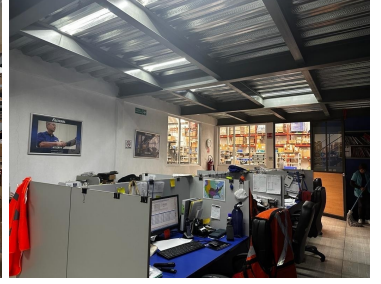

¡ENCONTRAMOS EL LUGAR PERFECTO PARA TI!

¿Comprar, vender o alquilar?
TE ASESORAMOS >>>
22-21-47-47-45

HOME & HARMONY
REAL ESTATE

www.pinmx.com