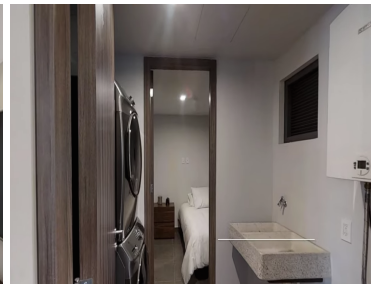

DATOS DEL VENDEDOR

Nombre: cfrankm@gmail.com

Télefono:5515108902

¡ENCONTRAMOS EL LUGAR PERFECTO PARA TI!

www.pinmx.com