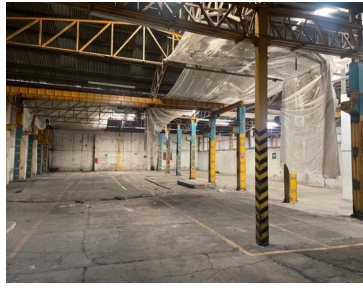

www.pinmx.com